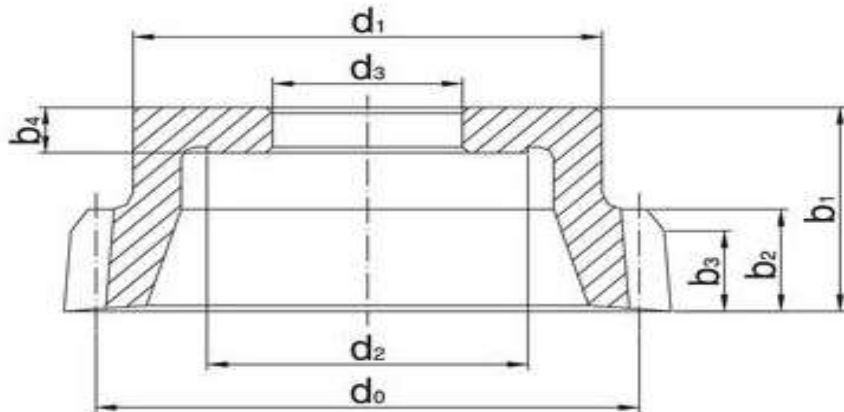

16. Scheiben- Glockenschneidrad ASA B 5.15-1960 (Eingriffswinkel 30° FILLET ROOT)

Modul	Zähnezahl Z	Nenndurch- messer d_o	Breite b_1	Bohrungs- \emptyset d_3	Bemerkung
0.274	180	50	12	19	hapo 1.04
1.0583	72	80	20	31.75	DP 24/48, hapo 1.0
1	76	80	10	31.75	hapo 1.20
1.105	70	80	16	31.75	hapo 1.1421
1.5	28	45	30	19	hapo 0.9
1.5875	48	80	40	31.75	DP 16/32, hapo 0.76
2	50	105	40	31.75	
2.1166	48	105	22	44.45	DP 12/24, hapo 0.75
2.5	32	80	40	31.75	hapo 0.94
2.5	40	105	22	44.45	hapo 0.97